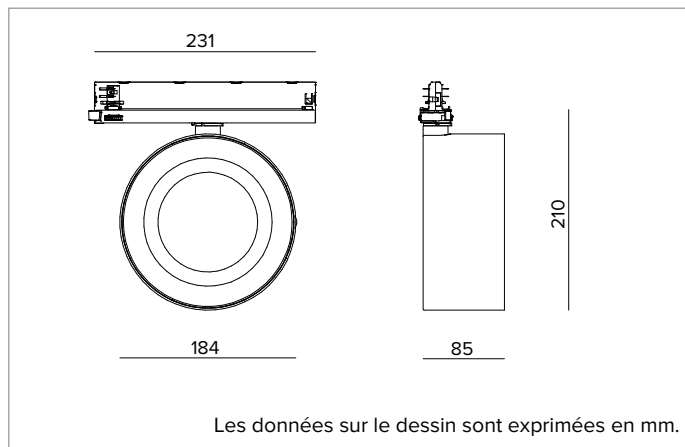

### Projecteur professionnel LED orientable

	4000K	H(m)	D(m)	Emax(lx)		
	Ra90		27°			
	Fixture Power	42W	1	0.47	15753	
	Source Flux	5213lm	2	0.94	3938	
	Fixture Flux	3340lm	3	1.42	1750	
	Efficacy	80lm/W	4	1.89	985	
TS1229	Imax=3022cd/klm	Imax	15753cd	5	2.36	630