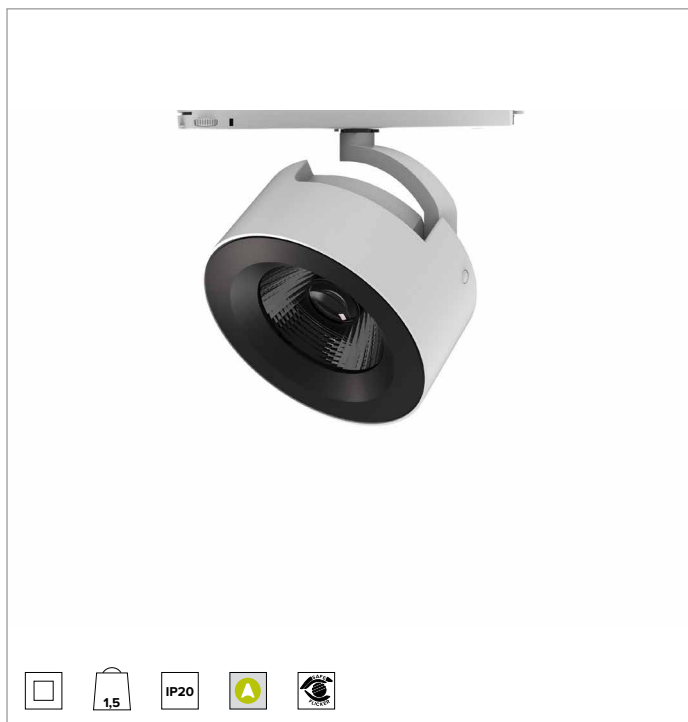

### Projecteur professionnel LED orientable

	4000K	H(m)	D(m)	Emax(lx)		
	Ra90		27°			
	Fixture Power	42W	1	0.47	15753	
	Source Flux	5213lm	2	0.94	3938	
	Fixture Flux	3340lm	3	1.42	1750	
	Efficacy	80lm/W	4	1.89	985	
TS1229	Imax=3022cd/klm	Imax	15753cd	5	2.36	630

#### CARACTÉRISTIQUES DE L'ÉCLAIRAGE

Version Flood avec optique hybride, composée de réflecteur en aluminium anodisé spéculaire, lentille en verre optique, support de la lentille en aluminium anodisé noir et écran holographique en PMMA.

#### CARACTÉRISTIQUES MÉCANIQUES

Corps optique réalisé en aluminium moulé sous pression et peint. Corps optique inclinable à -90° et orientable à 355° avec possibilité de blocage de l'orientation.

**Couleur et finition : Blanc platre**